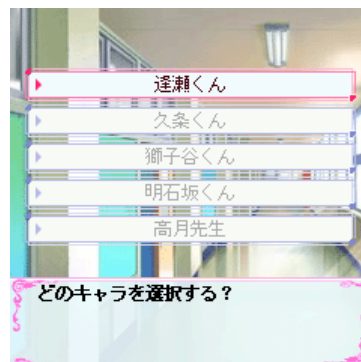

### ☆iモード公式サイト『カレは私の生徒』のご紹介☆

「カレは私の生徒」はオリジナルのキャラクターやストーリーを使用し、「恋愛アドベンチャーゲーム」「オリジナル待受画像配信」などを提供するコンテンツサービスです。恋愛ゲームは、メインストーリーを軸にイケメンキャラクターとの恋愛を楽しめます。データはアプリ上でダウンロードでき、キャラクターごとに異なるゲーム性を楽しむ事が出来ます。コンテンツのキャラクター性を活かし、ユーザー向けのインセンティブとして、待受画像、着ボイスの配信も行い、アプリと共にサイトの活性化を行います。

#### ●誰でもお気軽にプレイできる恋愛ゲーム！

イケメン芸能人が通う学園を舞台に、教師になって生徒や同僚と胸キュンな学園ライフを簡単に楽しむ事が出来ます。

●個性的なキャラクターが織り成すラブストーリー！

ニーズ別に 5 タイプの攻略キャラクターを用意。キャラクターデザインにはサカノ景子氏を起用。

1 話は軸となるメインストーリーと任意選択したキャラクターとのストーリーの 2 部構成。

1 日の終了時にキャラクターからのリアルメールが届き、さらに何時でも遊べるサブストーリーを楽しむ事が出来ます。