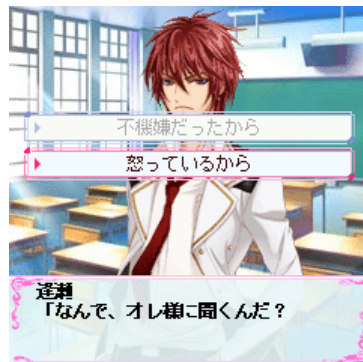

### ☆iモード公式サイト『カレは私の生徒』のご紹介☆

「カレは私の生徒」はオリジナルのキャラクターやストーリーを使用し、「恋愛アドベンチャーゲーム」「オリジナル待受画像配信」などを提供するコンテンツサービスです。恋愛ゲームは、メインストーリーを軸にイケメンキャラクターとの恋愛を楽しめます。データはアプリ上でダウンロードでき、キャラクターごとに異なるゲーム性を楽しむ事が出来ます。コンテンツのキャラクター性を活かし、ユーザー向けのインセンティブとして、待受画像、着ボイスの配信も行い、アプリと共にサイトの活性化を行います。

### ☆『カレは私の生徒』のご紹介☆

#### ●誰でもお気軽にプレイできる恋愛ゲーム！

イケメン芸能人が通う学園を舞台に、教師になって生徒や同僚と胸キュンな学園ライフを簡単に楽しむ事が出来ます。

●個性的なキャラクターが織り成すラブストーリー！

ニーズ別に 5 タイプの攻略キャラクターを用意。キャラクターデザインにはサカノ景子氏を起用。

1 話は軸となるメインストーリーと任意選択したキャラクターとのストーリーの 2 部構成。

1 日の終了時にキャラクターからのリアルメールが届き、さらに何時でも遊べるサブストーリーを楽しむ事が出来ます。

●キャラクター紹介

高月 要  
講師(元アイドル)

獅子谷 陸  
1年(アイドル)

逢瀬 遥貴  
2年(モデル)

久条 蓮  
2年(俳優)

明石坂 拓海  
3年(お笑い芸人)