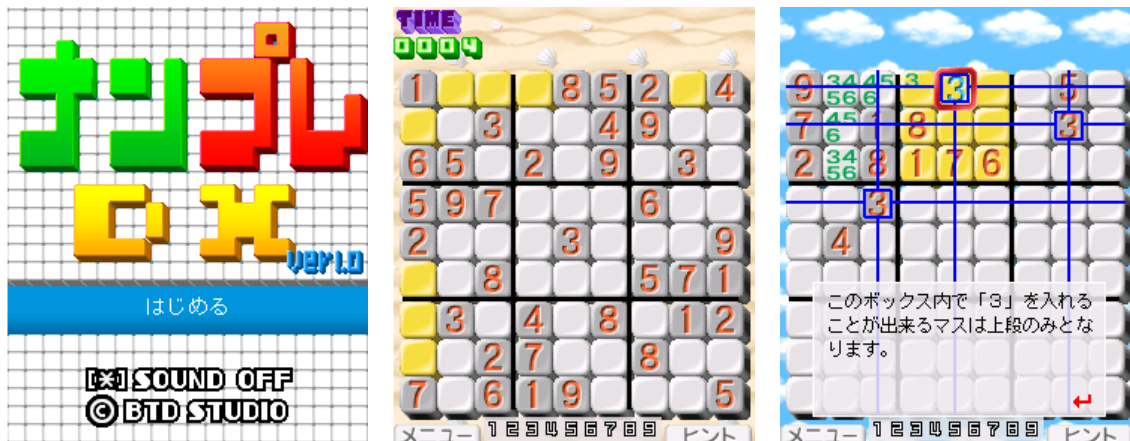

☆『RPG風 これが勇者の生きる道』のご紹介☆

『RPG風 これが勇者の生きる道』は、RPGで一度は試してみたかった、あんな行動やこんなコマンドも選択できる、ちょっとおバカな「RPG風」アドベンチャーゲームです。

「いきなりボスの城に行く！？」「王様の言うことを聞かなかった場合は！？」「女性の誘惑に負けたら！？」など、一度は選んでみたい魅惑の選択肢を豊富にご用意！
更にエンディングを50種用意！！「仲間とコミュニケーションがとれない・・・。」「いきなり画面がバグった！」など、中には「何これ！？」と思わず声のでてしまう困ったエンディングも・・・。

あなたの願望！？を叶える『RPG風 これが勇者の生きる道』を是非お楽しみください！

☆『ナンプレ★DX』のご紹介☆

●世界各国で大人気のペンシルパズル、『ナンプレ★DX』がケータイゲームでついに登場！

●ナンプレってどんなパズル！？

9×9マスの中に以下のルールに従って1～9の数字を埋めていくペンシルパズルです。

・ルール：縦・横の各列内に同じ数字が複数入ってはいけない。

太線で囲まれた3×3のブロック内に同じ数字が複数入ってはいけない。

☆EZweb公式サイト「The☆TableGames」のご紹介☆

「The☆TableGames」は、『オセロ®』『麻雀』『花札』『五目並べ』といった定番ゲームから、稲川淳二氏出演『稲川淳二の怪歴巡り』やアクションパズルゲーム『キラクル』といった当社オリジナルゲームまで、計 52 タイトルのゲームが月額 315 円 (税込み) で遊び放題のゲーム配信サービスです。

上記タイトルに加え、『ビリヤード』『すごろく』などがオンライン対戦化されており、オンラインの対戦マッチング数が累計 9,000 万を突破するなど多数のお客様にご利用頂いております。