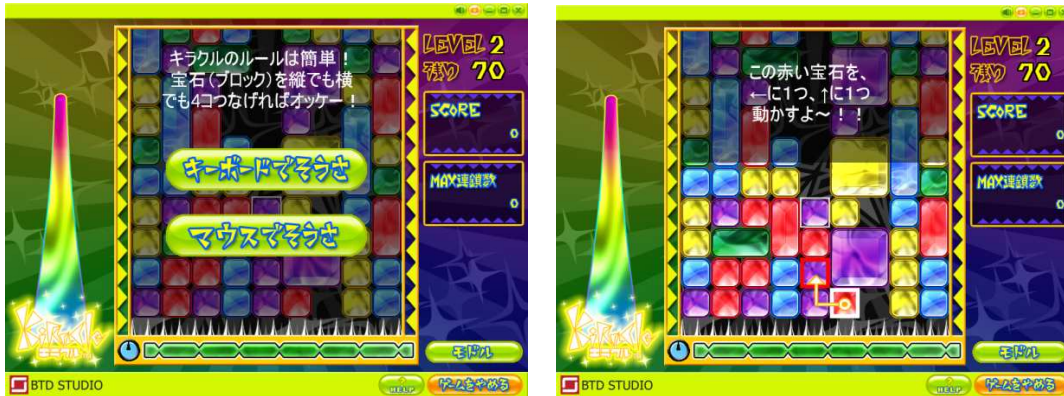

平成22年10月21日

報道関係各位
プレスリリース資料

BTD STUDIO株式会社

60万人が遊んだ大人気パズルゲーム『キラクル』がPC版で登場！

インターネットゲームポータルサイト「ハンゲーム」にて無料で配信開始！

BTD STUDIO株式会社(本社:東京都港区 代表取締役:中村 創)は、平成22年10月20日(水)より、NHN Japan 株式会社(本社:東京都品川区、代表取締役社長:森川 亮、以下「NHN Japan」)が運営する国内最大級のインターネットゲームポータルサイト「ハンゲーム」において、『キラクル』の正式サービスを開始しました事をお知らせいたします。

☆PC版『キラクル』のご紹介☆

●ゲーム概要

au、docomo、SoftBank で 60 万人が遊んだ大人気のケータイゲーム「キラクル」が PC 版になって登場！ルールは簡単！宝石をクルッと回して同じ色を4つ繋げるだけ！
更にマウス・キーボード操作で爽快感がボリュームアップ！プレイ中のスコアが即座に反映されるリアルタイムラインキングも加わって面白さ倍増！！ハマること間違い無しのアクションパズルです！