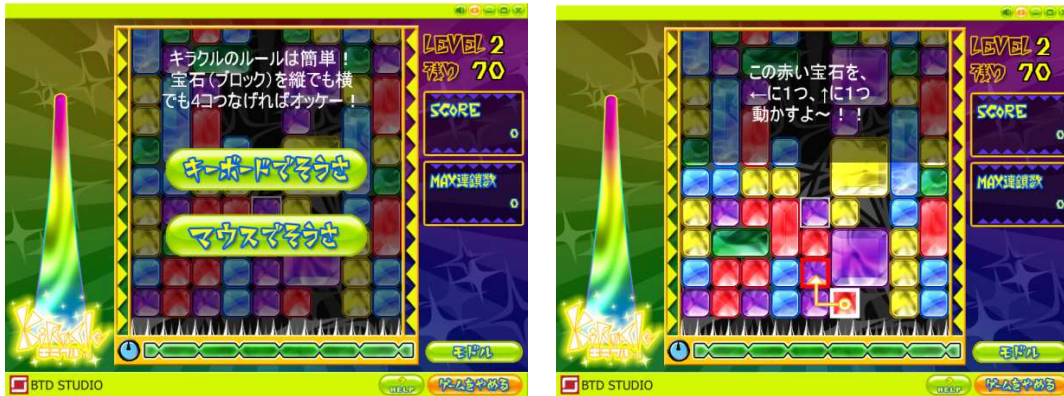

平成22年10月21日

報道関係各位  
プレスリリース資料

BTD STUDIO株式会社

**60万人が遊んだ大人気パズルゲーム『キラクル』がPC版で登場！**

**インターネットゲームポータルサイト「ハンゲーム」にて無料で配信開始！**

BTD STUDIO株式会社(本社:東京都港区 代表取締役:中村 創)は、平成22年10月20日(水)より、NHN Japan 株式会社(本社:東京都品川区、代表取締役社長:森川 亮、以下「NHN Japan」)が運営する国内最大級のインターネットゲームポータルサイト「ハンゲーム」において、『キラクル』の正式サービスを開始しました事をお知らせいたします。

### ☆PC版『キラクル』のご紹介☆

#### ●ゲーム概要

au、docomo、SoftBank で 60 万人が遊んだ大人気のケータイゲーム「キラクル」が PC 版になって登場！ルールは簡単！宝石をクルッと回して同じ色を4つ繋げるだけ！  
更にマウス・キーボード操作で爽快感がボリュームアップ！プレイ中のスコアが即座に反映されるリアルタイムラインキングも加わって面白さ倍増！！ハマること間違い無しのアクションパズルです！

・チュートリアル機能も充実で初心者でも安心して遊べます。